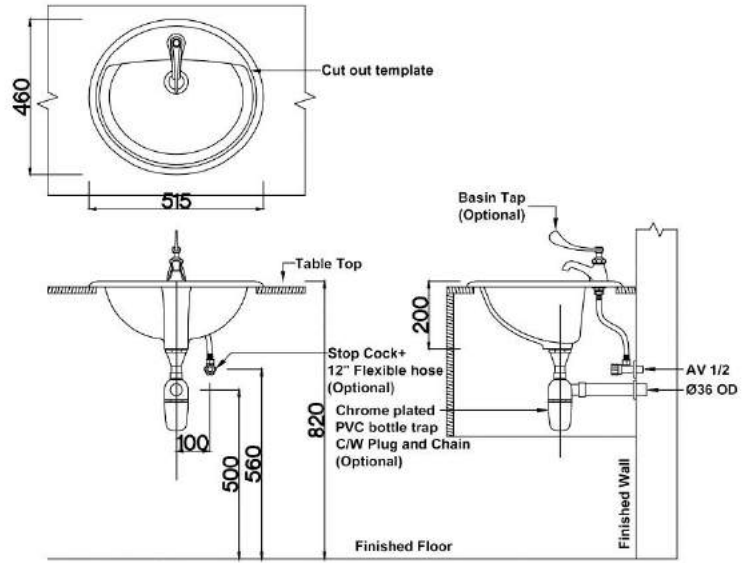

# IRIS

COUNTER TOP BASIN

- Overflow Hole & Ring
- Size : H200mm x W515mm x D460mm